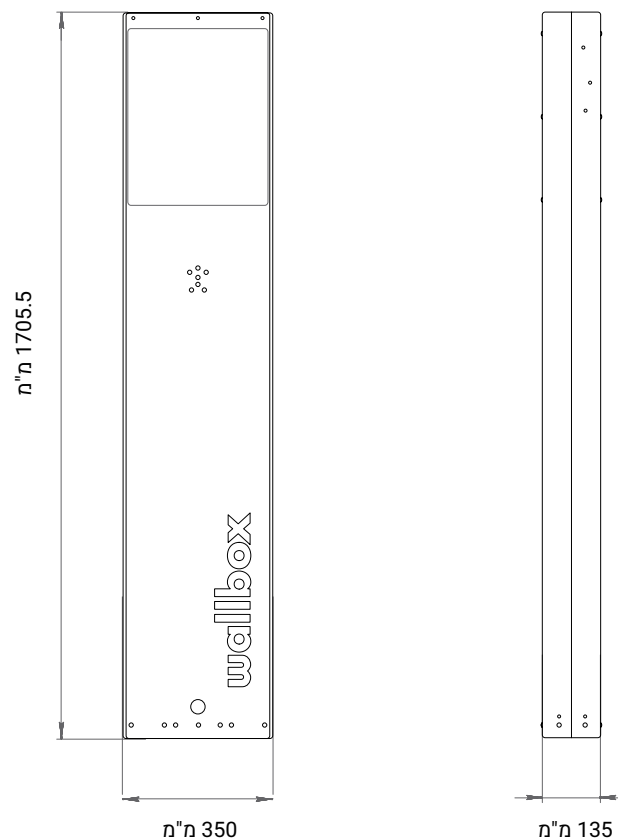

## ממדים

## מפרט כללי

Eiffel	דגם
מידות כוללות: 135x350x1705.5 מ"מ	מידות כוללות
25,5 ק"ג	משקל
70 C° עד -40 C°	טמפרטורת אחסון
IK10	דירוג ההגנה
מבנה: מגולוון + צבע	חומר
כיסויים: SUS 430 + צבע	