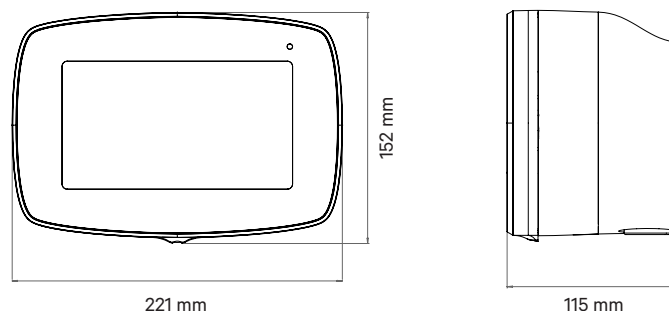

COMMANDER 2

Tekninen esite

Yleiset ominaisuudet

Malli	Commander 2
Väri	Valkoinen tai musta
Kaapelin pituus	5 m (7 m valinnainen)^[1]
Lataustila (IEC 61851-1)	Mode 3
Mitat	221 x 152 x 115 mm (ilman kaapelia)
Paino	2,4 kg (ilman kaapelia)
Käyttölämpötila	-25 – 40 °C (50 °C vähennetyllä teholla)
Säilytyslämpötila	-40 – 70 °C
Standardit	CE-merkki (LVD 2014/35/EU, EMCD 2014/30/EU) IEC 61851-1, IEC 61851-21-2 TR25-todistus (Singapore), IEC 62196-2

Käyttöliittymä ja tietoliikenne

Yhteydet	Wi-Fi, Ethernet, Bluetooth
Käyttäjän tunnistus	PIN-koodi, RFID, myWallbox App & Portal
Käyttöliittymä	7" kosketusnäyttö, myWallbox App & Portal^[4]
Laturin tilatiedot	RGB LED-valo, näyttöruudun tiedot, myWallbox App & Portal
Laitteen ominaisuudet	Power Sharing
Valinnaiset ominaisuudet	Power Boost

Sähkötekniset ominaisuudet

Latausteho	3,7 kW	7,4 kW	11 kW	22 kW
Nimellisjännite AC ±10 %	230 V	230 V	400 V	400 V
Nimellisvirta	16 A (1P)	32 A (1P)	16 A (3P)	32 A (3P)
Liittimen tyyppi (IEC 62196-2)	Tyyppi 2	Tyyppi 2	Tyyppi 2	Tyyppi 2
Kaapelin leveys	enintään 3 x 10 mm²	enintään 3 x 10 mm²	enintään 5 x 10 mm²	enintään 5 x 10 mm²
Konfiguroitava virta	6 A:sta nimellisvirtaan			
Nimellistaajuus	50 Hz / 60 Hz			
Kotelointiluokka	IP54 / IK10			
Ylijänniteluokka	CAT III			
Jäännösvirran tunnistus	AC 30mA / DC 6mA^[2]			
Vikavirtasuojakytkin	Ulkoisen vikavirtasuojakytkin tarvitaan^[3]			

Mitat