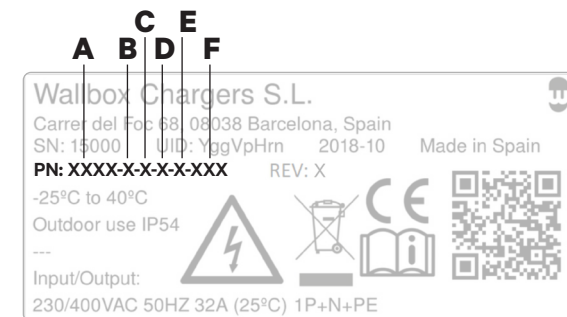

Osanumeroiden rakenne

	Koodi	Määrittys
A Malli	CMX2	Commander 2
B Kaapeli	0	5 m
	M	7 m
C Liitin	1	Tyyppi 1
	2	Tyyppi 2
D Virta	1	3,7 kW
	2	7,4 kW
	3	11 kW
	4	22 kW
E Lisäominaisuus	8	RFID + AC / DC vuoto
F Mukautus	XX1	Valkoinen
	XX2	Musta

[1] Saatavana vain tyyppi 2 3P 32 A:n latureihin.

[2] Sisäisen RDC-CC:n katkaisuaikaominaisuudet ovat IEC 62955:n mukaiset.

[3] Tyyppi A tai tyyppi B paikallisten määräysten mukaisesti.

[4] OCPP-yhteensopiva