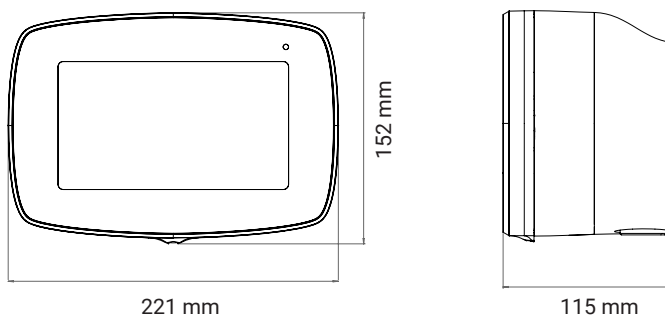

Φύλλο τεχνικών δεδομένων

Γενικές προδιαγραφές

Μοντέλο	Commander 2
Χρώμα	Λευκό ή μαύρο
Μήκος καλωδίου	5 m (προαιρετικά 7 m) ^[1]
Λειτουργία φόρτισης (IEC 61851-1)	Λειτουργία 3
Διαστάσεις	221 x 152 x 115 mm (χωρίς το καλώδιο)
Βάρος	2,4 kg (χωρίς το καλώδιο)
Θερμοκρασία λειτουργίας	-25 °C έως 40 °C (50°C με μείωση)
Θερμοκρασία αποθήκευσης	-40 °C έως 70 °C
Πρότυπα	Σήμανση CE (LVD 2014/35/EE, EMC 2014/30/EE) IEC 61851-1, IEC 61851-21-2 Πιστοποιητικό TR25 (Σιγκαπούρη), IEC 62196-2

Ηλεκτρικές προδιαγραφές

Ισχύς φόρτισης	3,7 kW	7,4 kW	11 kW	22 kW
Ονομαστική τάση εναλλασσόμενου ρεύματος ± 10%	230 V	230 V	400 V	400 V
Ονομαστικό ρεύμα	16 A (1P)	32 A (1P)	16 A (3P)	32 A (3P)
Τύπος βύσματος (IEC 62196-2)	Τύπος 2	Τύπος 2	Τύπος 2	Τύπος 2
Πλάτος καλωδίου	έως 3x 10 mm ²	έως 3x 10 mm ²	έως 5x 10 mm ²	έως 5x 10 mm ²
Ρυθμιζόμενο ρεύμα	από 6 A σε ονομαστικό ρεύμα			
Ονομαστική συχνότητα	50 Hz / 60 Hz			
Διαβάθμιση προστασίας	IP54 / IK10			
Κατηγορία υπέρτασης	CAT III			
Παραμένον ρεύμα Εντοπισμός	AC 30mA / DC 6mA ^[2]			
Διακόπτης κυκλώματος παραμένοντος ρεύματος	Απαιτείται εξωτερικός διακόπτης κυκλώματος παραμένοντος ρεύματος ^[3]			

Διαστάσεις

		Κωδικός Ορισμός	
A	Μοντέλο	CMX2	Commander 2
B	Καλώδιο	0	5 m
		1Γ	7 m
Γ	Βύσμα	1	Τύπος 1
		2	Τύπος 2
Δ	Ισχύς	1	3,7 kW
		2	7,4 kW
		3	11 kW
		4	22 kW
E	Πρόσθετο χαρακτηριστικό	8	RFID + Διαρροή AC / DC
ΣΤ	Προσαρμογή	XX1	Λευκό
		XX2	Μαύρο